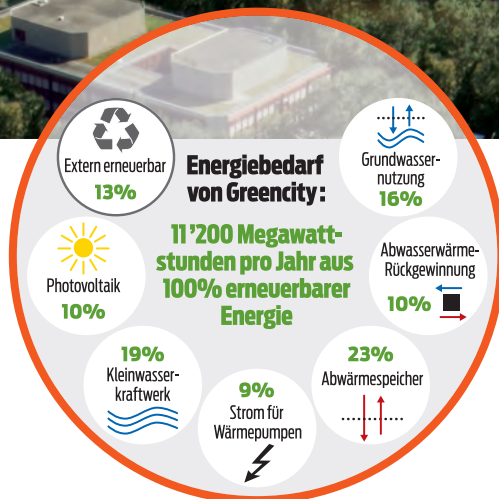

Greencity Zürich

Kennzahlen

- 65'000 m² Bürofläche
- 2'000 Einwohner
- 2'000 Arbeitsplätze
- 735 Wohnungen
- 15 Baufelder
- 13 Gebäude
- 8 ha Grundstückfläche

Projektdaten

Technik